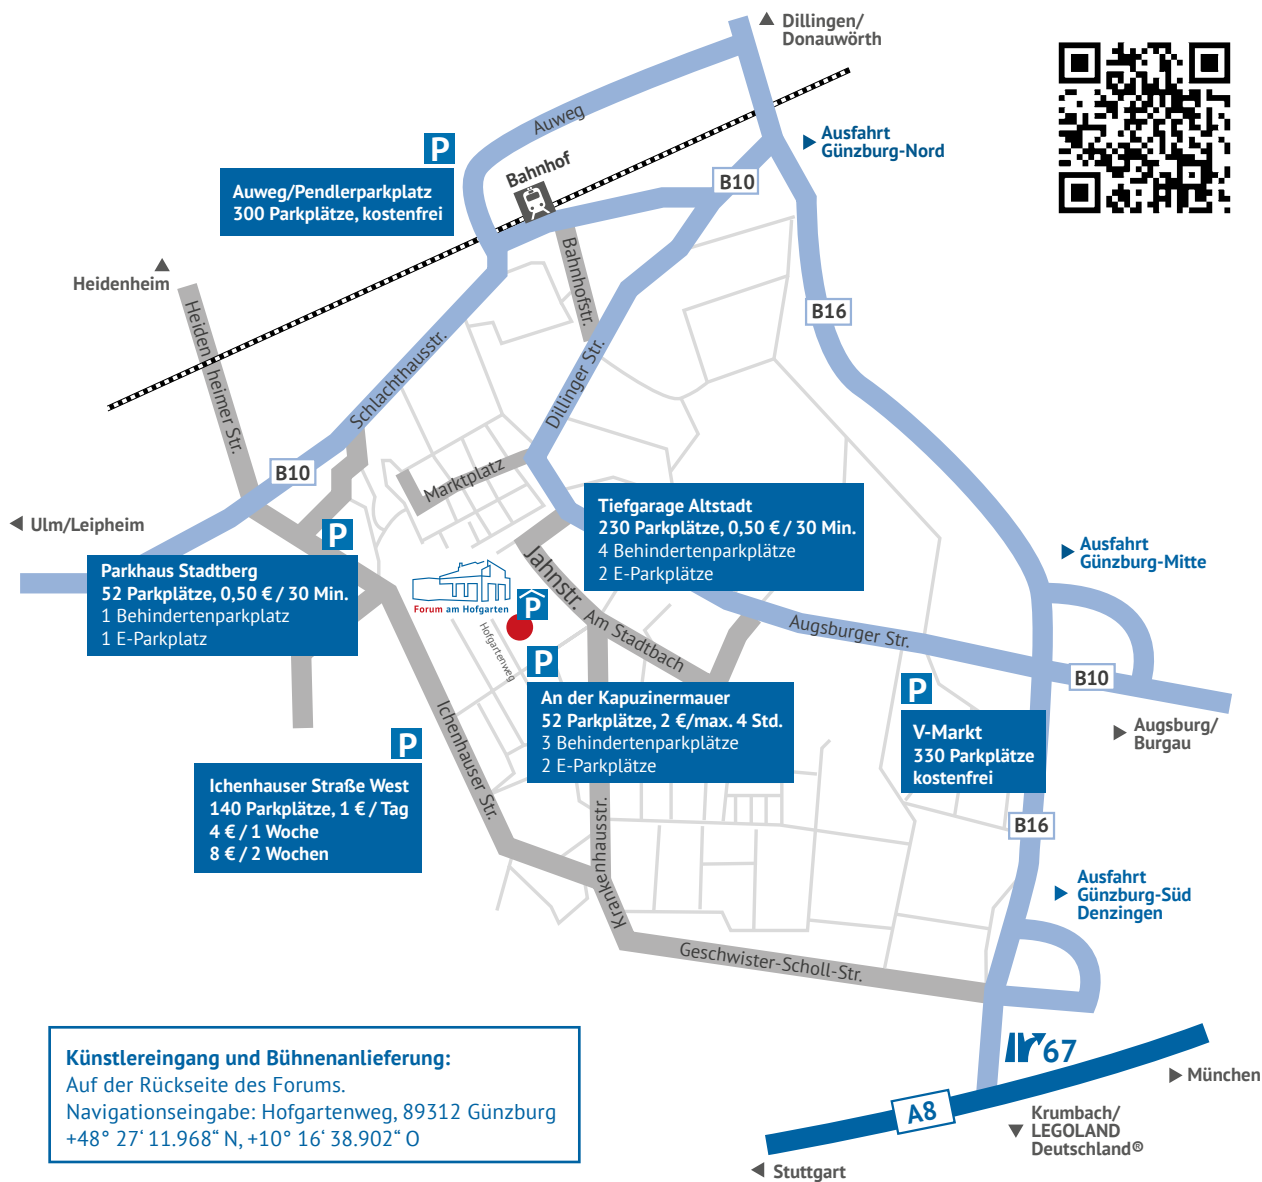

# Anfahrt

## So erreichen Sie uns

**Anreise mit dem Auto:** Autobahn A8 Stuttgart-München bis zur Ausfahrt Günzburg. Folgen Sie der B16 Richtung Günzburg bis zur Ausfahrt Günzburg-Mitte, dann Richtung Stadtmitte, Forum am Hofgarten. Parkplätze finden Sie in der Tiefgarage direkt unter dem Forum am Hofgarten.

**Navigationseingabe Tiefgarage/Forum:** Jahnstraße +48° 27' 12.512" N, +10° 16' 41.118" O

**Anreise mit der Bahn:** In ca. 10 Minuten zu Fuß über die Bahnhofstr. – Dillinger Str. – Wilhelm-Lorenz-Weg – Jahnstr. Der Busbahnhof befindet sich auf dem Vorplatz. Fahrpläne für den Stadtverkehr Günzburg unter [www.guenzburg.de](http://www.guenzburg.de)  
Ausstiegsstelle: Stadtbach.

**Taxi Günzburg** Telefon 08221/1313 oder 1414 oder 1515, weitere Taxi-Unternehmen im Internet

[www.forum-am-hofgarten.de](http://www.forum-am-hofgarten.de)