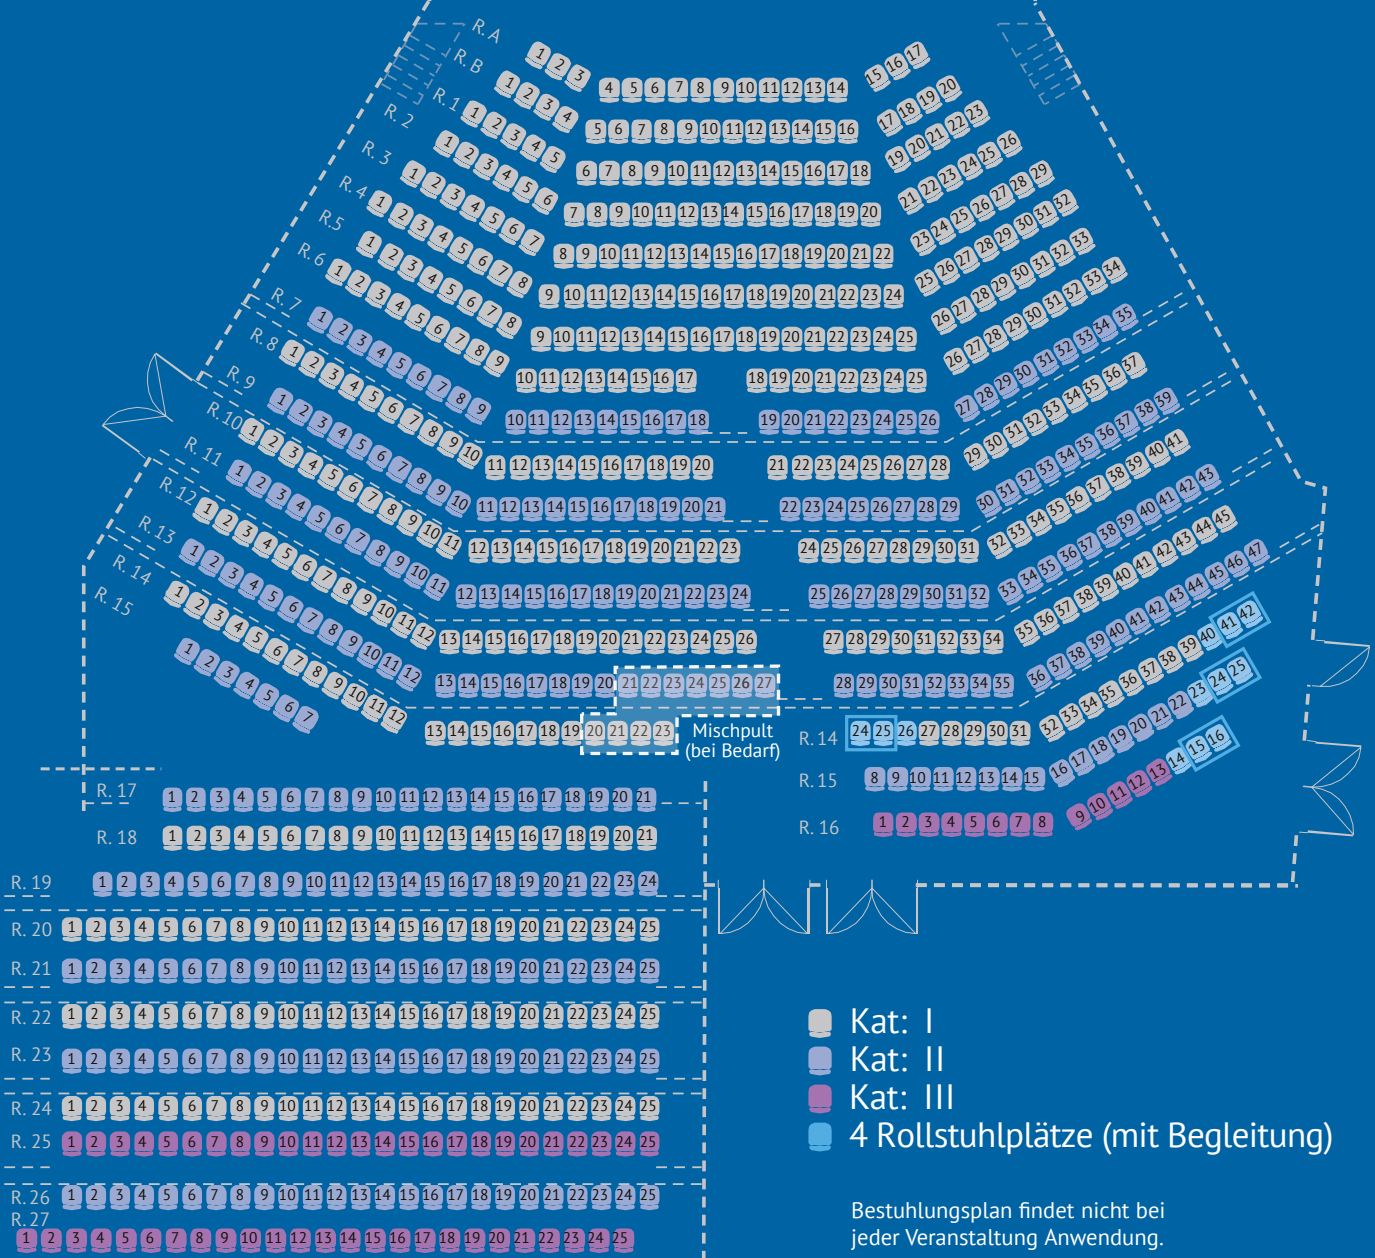

# Bühne

Bestuhlungsplan findet nicht bei jeder Veranstaltung Anwendung.

# Tickets & Kartenverkauf

Wir helfen Ihnen gerne:  
persönlich vor Ort, telefonisch, online oder per E-Mail

**Kartenverkauf**  
**Forum am Hofgarten**  
 Öffnungszeiten:  
 Mo – Sa 10 bis 13 Uhr  
 Do 16 bis 18 Uhr  
 Kontakt:  
 Telefon 08221/3663-20  
 kartenverkauf@forum.guenzburg.de  
 Jahnstraße 2, 89312 Günzburg